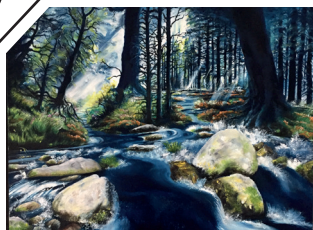

650 € mit Rahmen

2/

Auflaufendes Wasser
18 x 24 cm,
Öl auf MDF Gesso,

650 € mit Rahmen

6/

Vorland
9 x 12 in // 22,9 x 30,5 cm
Öl auf Gessoboard,

980 € mit Rahmen

3/

Sankt Anna
18 x 24 cm,
Öl auf MDF Gesso,

650 € mit Rahmen

7/

Großer Wald
9 x 12 in // 22,9 x 30,5 cm
Öl auf Gessoboard,

980 € mit Rahmen

4/

Friesenhäuschen
18 x 24 cm,
Öl auf MDF Gesso,

650 € mit Rahmen