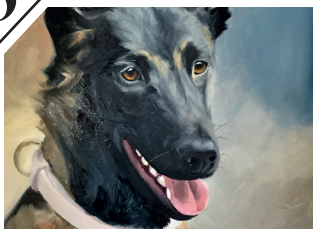

370 € mit Rahmen

17/

Bansoi
24 x 30 cm
Öl auf Leinen,

350 €

13/

Salzwiesen
Blatt 30x40 cm
Pastellkreide auf Papier,

370 € mit Rahmen

18/

Malinois
9 x 12 in // 22,9 x 30,5 cm
Öl auf Gessoboard,

350 €

19/

Galgo-Schäferhund-Mix
24 x 30 cm
Öl MDF/Baumwolle,

350 €

20/

Orca-Familie
70 x 100 cm,
Öl auf Baumwolle,

2.800 € mit Rahmen