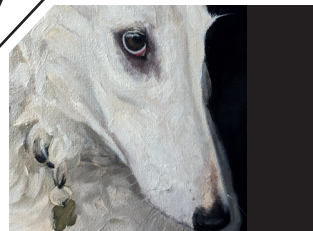

Elbstrand Blankenese
Blatt 30x40 cm
Pastellkreide auf Papier,

370 € mit Rahmen

16/

Eichhörnchen
30 x 24 cm
Öl auf MDF/Baumwolle,

420 € mit Rahmen

12/

Schneebedecktes Land
Blatt 30x40 cm
Pastellkreide auf Karton,

370 € mit Rahmen

17/

Bansoi
24 x 30 cm
Öl auf Leinen,

350 €

13/

Salzwiesen
Blatt 30x40 cm
Pastellkreide auf Papier,

370 € mit Rahmen

18/

Malinois
9 x 12 in // 22,9 x 30,5 cm
Öl auf Gessoboard,

350 €

19/

Galgo-Schäferhund-Mix
24 x 30 cm
Öl MDF/Baumwolle,

350 €

20/

Orca-Familie
70 x 100 cm,
Öl auf Baumwolle,

2.800 € mit Rahmen